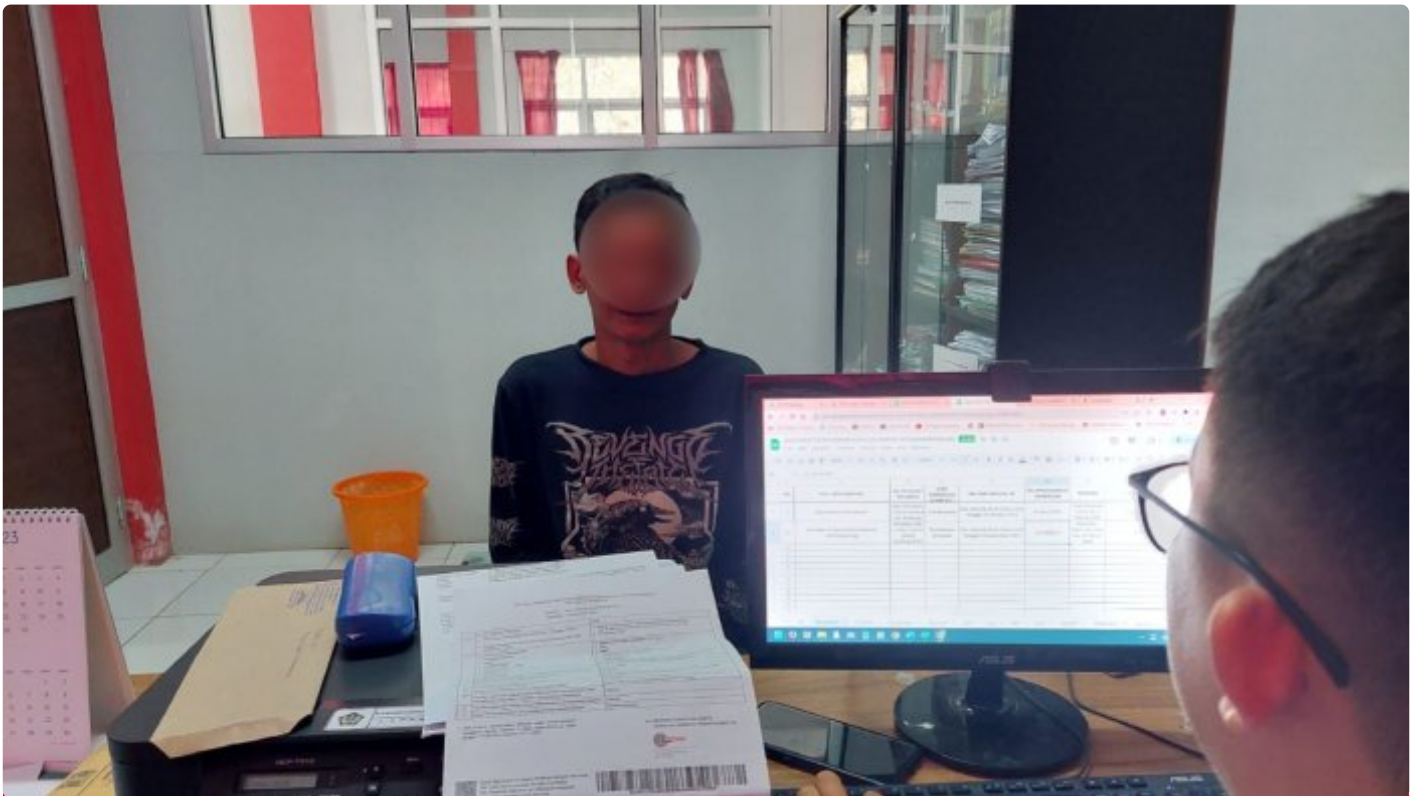

## Serah Terima Klien Pemasyarakatan, Pembimbing Kemasyarakatan Bapas Nusakambangan Laksanakan Pelimpahan Klien dari Lapas Kembangkuning Nusakambangan

Rifki Maulana - [CILACAP.REUTERS.CO.ID](http://CILACAP.REUTERS.CO.ID)

Nov 16, 2023 - 14:39

*Serah Terima Klien Pemasyarakatan, Pembimbing Kemasyarakatan Bapas Nusakambangan Laksanakan Pelimpahan Klien dari Lapas Kembangkuning Nusakambangan*

Nusakambangan - Bapas Kelas II Nusakambangan melaksanakan serah terima seorang warga binaan pemasyarakatan dari Kembangkuning Nusakambangan yang mendapatkan program reintegrasi sosial berupa Pembebasan Bersyarat. Warga binaan pemasyarakatan yang berganti status menjadi klien

pemasyarakatan tersebut didampingi oleh petugas dari Lapas Kembanguning Nusakambangan. Warga binaan tersebut telah menjalani pembinaan di Lapas dan telah memenuhi syarat untuk mendapatkan hak reintegrasi sosial Pembebasan Bersyarat.